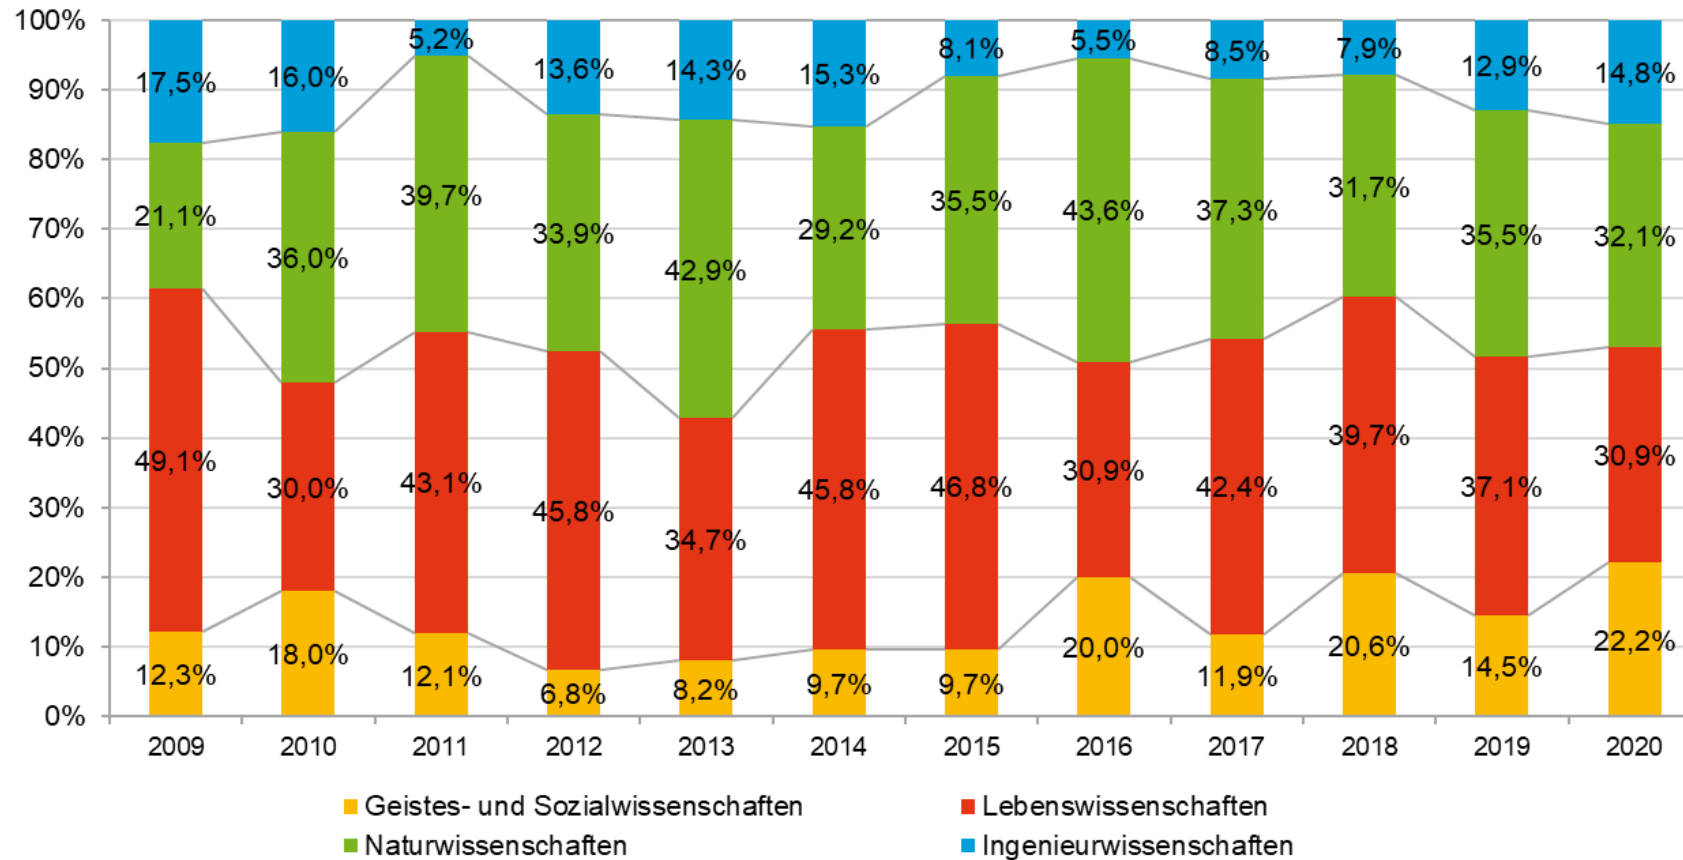

emmy noether

Jahrestreffen

21

Eine Veranstaltung von:

DFG

Deutsche
Forschungsgemeinschaft

Entwicklung des Emmy Noether-Programms

Antragszahlen und Förderquoten

Basis: Neuanträge

Entwicklung des Emmy Noether-Programms

Bewilligte Anträge nach Wissenschaftsbereichen

Basis: Neuanträge.

Entwicklung des Emmy Noether-Programms

Bewilligte Anträge seit 2009 nach Fachgebieten

Basis: Neuanträge

Entwicklung des Emmy Noether-Programms

Anzahl und Anteil an entschiedenen Anträgen nach Geschlecht

Basis: Neuanträge

Entwicklung des Emmy Noether-Programms

Förderquoten nach Geschlecht

Basis: Neuanträge.