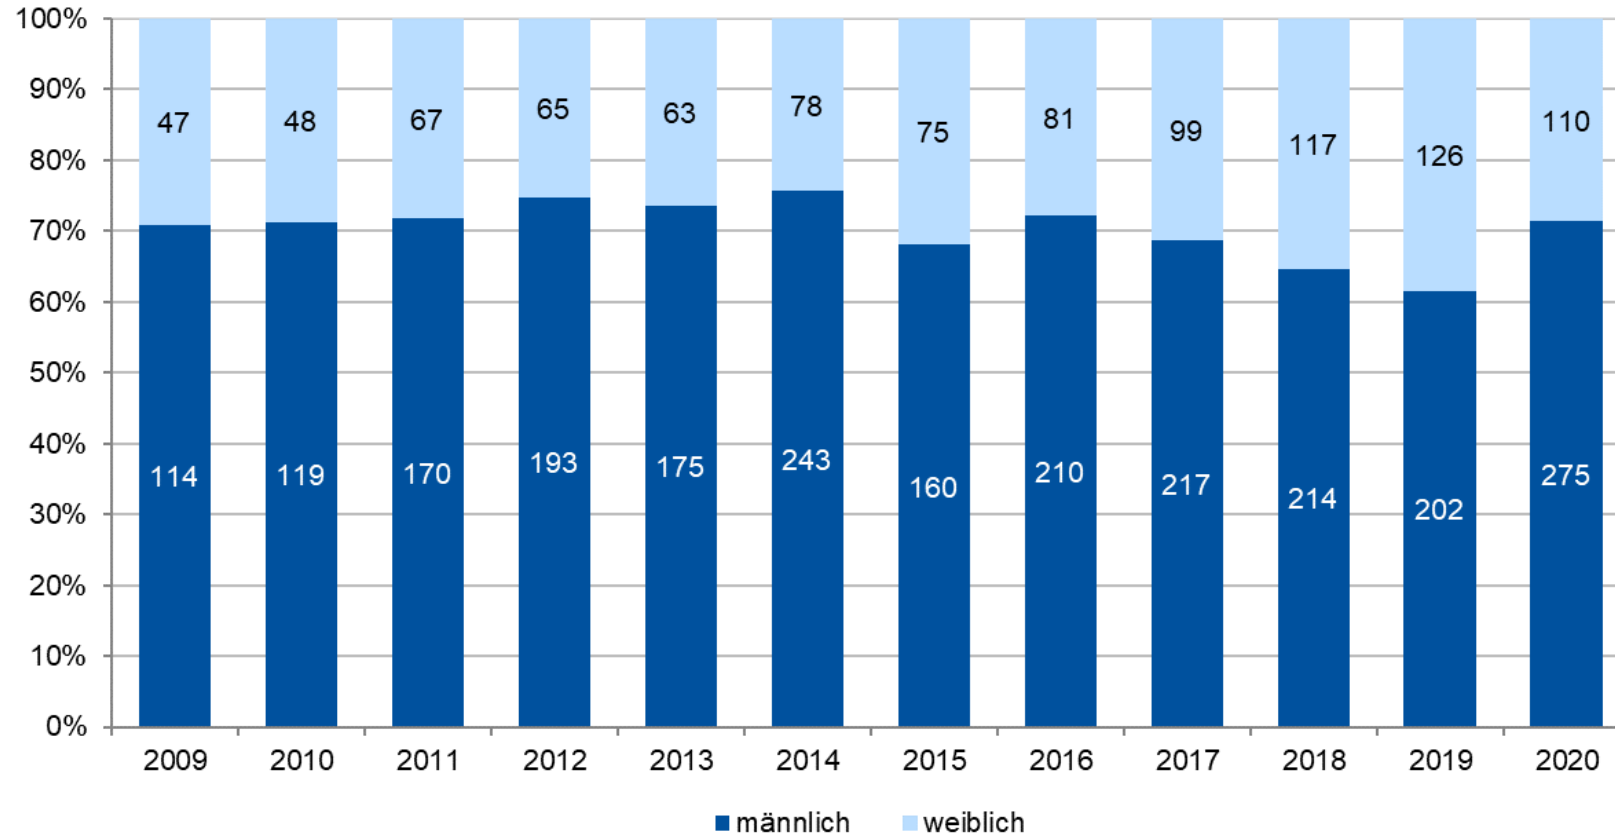

emmy noether

Jahrestreffen

21

Eine Veranstaltung von:

DFG

Deutsche
Forschungsgemeinschaft

Entwicklung des Emmy Noether-Programms

Antragszahlen und Förderquoten

Basis: Neuanträge

Entwicklung des Emmy Noether-Programms

Bewilligte Anträge nach Wissenschaftsbereichen

Basis: Neuanträge.

Entwicklung des Emmy Noether-Programms

Bewilligte Anträge seit 2009 nach Fachgebieten

Basis: Neuanträge

Entwicklung des Emmy Noether-Programms

Anzahl und Anteil an entschiedenen Anträgen nach Geschlecht

Basis: Neuanträge

Entwicklung des Emmy Noether-Programms

Förderquoten nach Geschlecht

Basis: Neuanträge.