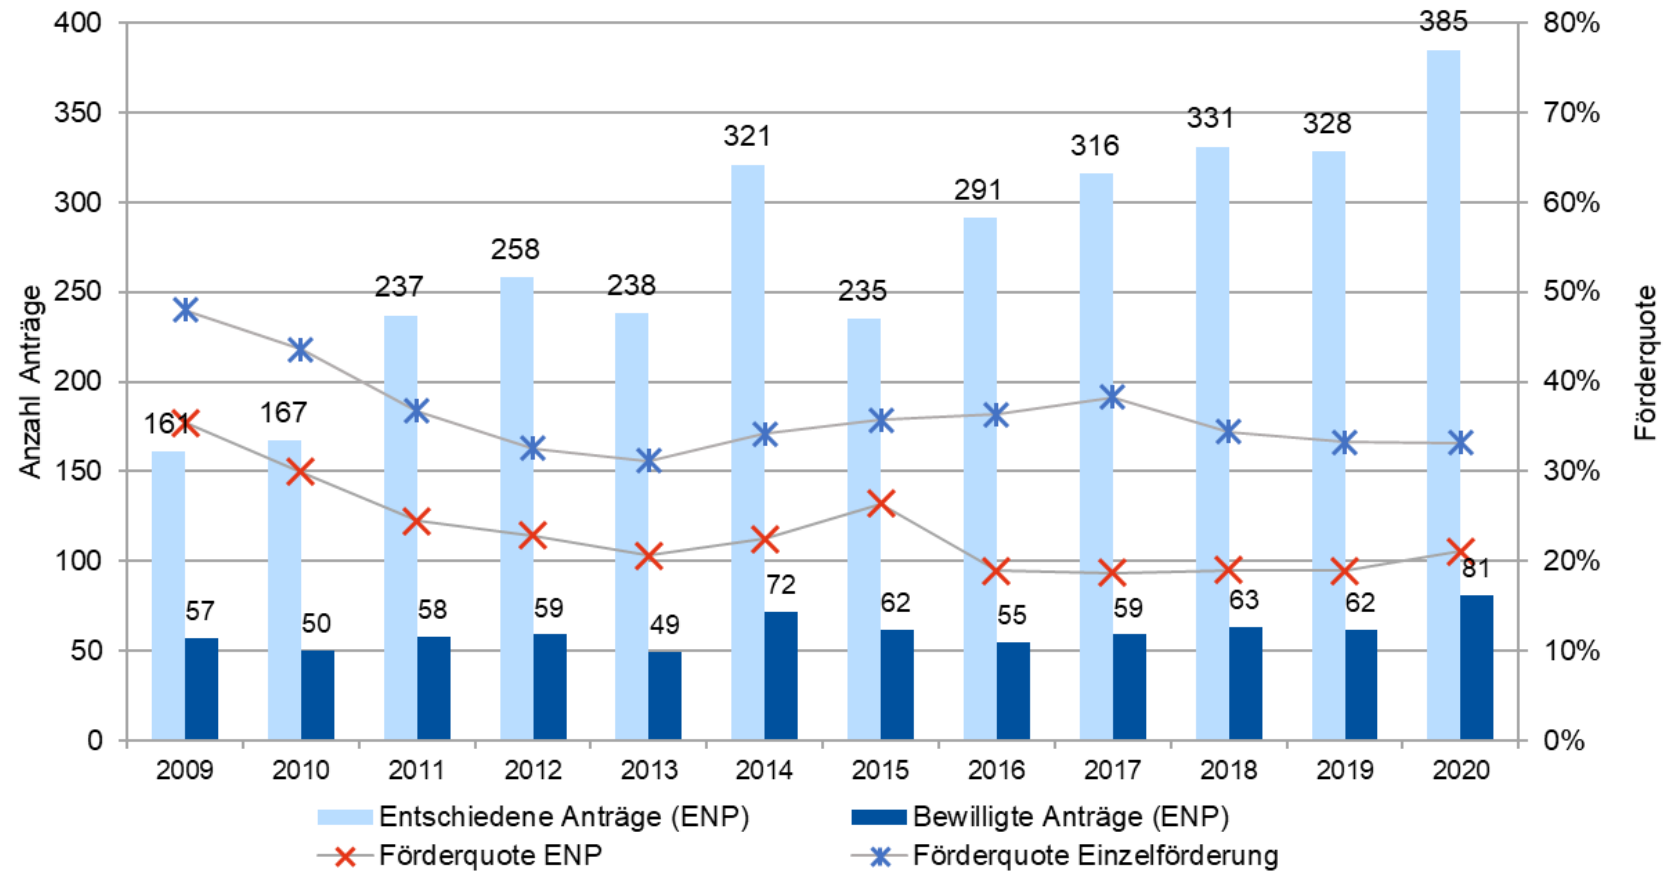

emmy noether

Jahrestreffen

21

Eine Veranstaltung von:

DFG

Deutsche
Forschungsgemeinschaft

Entwicklung des Emmy Noether-Programms

Antragszahlen und Förderquoten

Basis: Neuanträge

Entwicklung des Emmy Noether-Programms

Bewilligte Anträge nach Wissenschaftsbereichen

Basis: Neuanträge.

Entwicklung des Emmy Noether-Programms

Bewilligte Anträge seit 2009 nach Fachgebieten