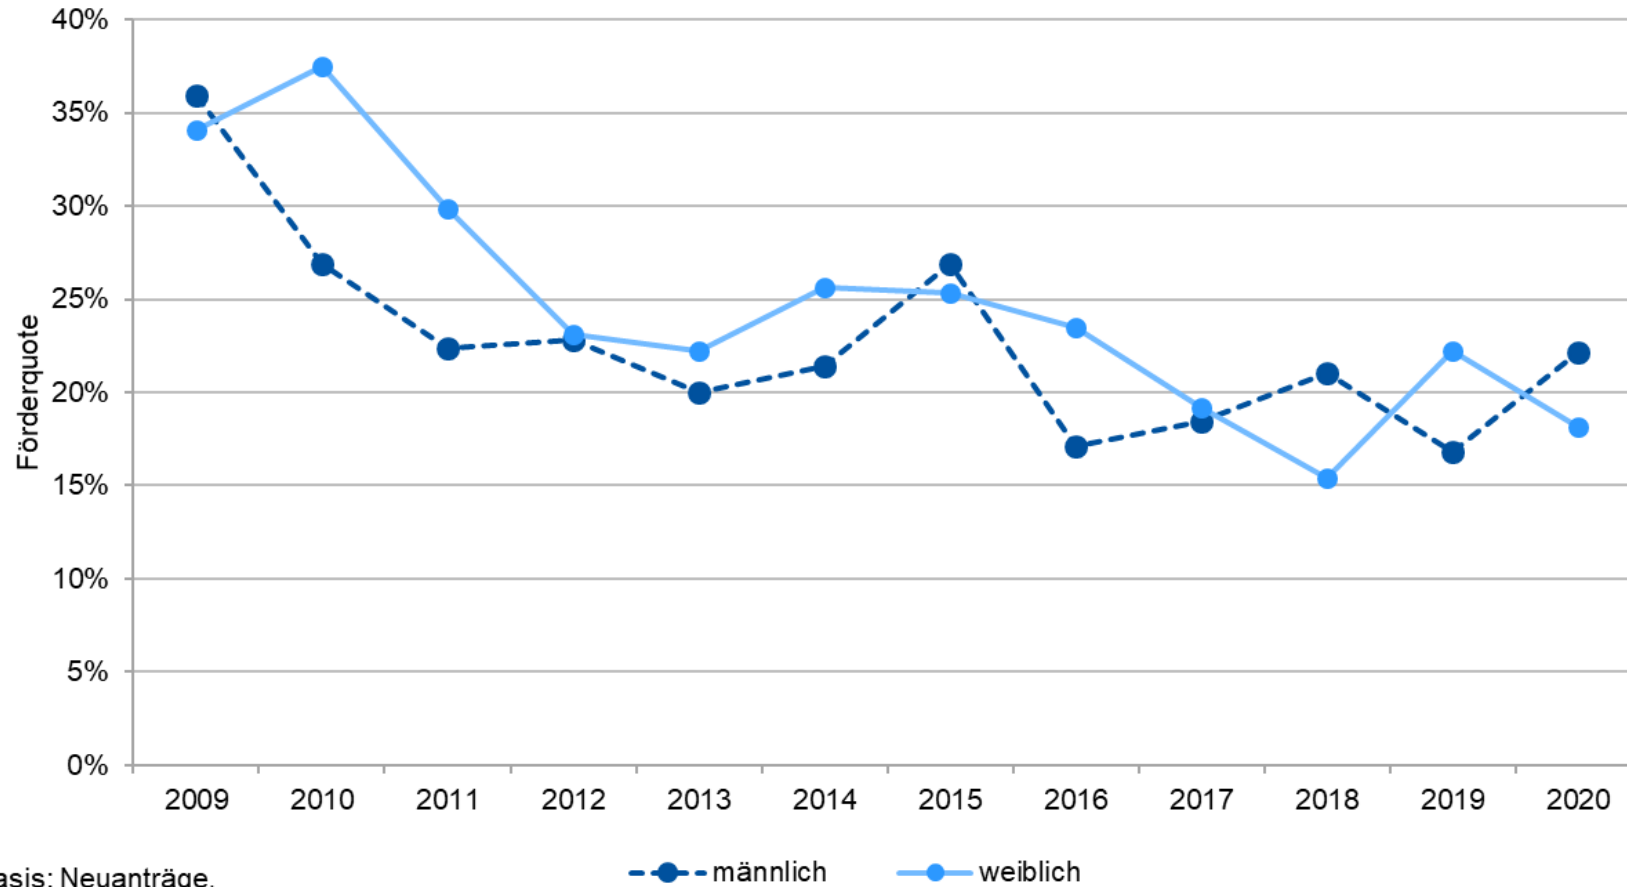

emmy noether

Jahrestreffen

21

Eine Veranstaltung von:

DFG

Deutsche
Forschungsgemeinschaft

Entwicklung des Emmy Noether-Programms

Antragszahlen und Förderquoten

Basis: Neuanträge

Entwicklung des Emmy Noether-Programms

Bewilligte Anträge nach Wissenschaftsbereichen

Basis: Neuanträge.

Entwicklung des Emmy Noether-Programms

Bewilligte Anträge seit 2009 nach Fachgebieten

Basis: Neuanträge

Entwicklung des Emmy Noether-Programms

Anzahl und Anteil an entschiedenen Anträgen nach Geschlecht

Basis: Neuanträge

Entwicklung des Emmy Noether-Programms

Förderquoten nach Geschlecht

Basis: Neuanträge.