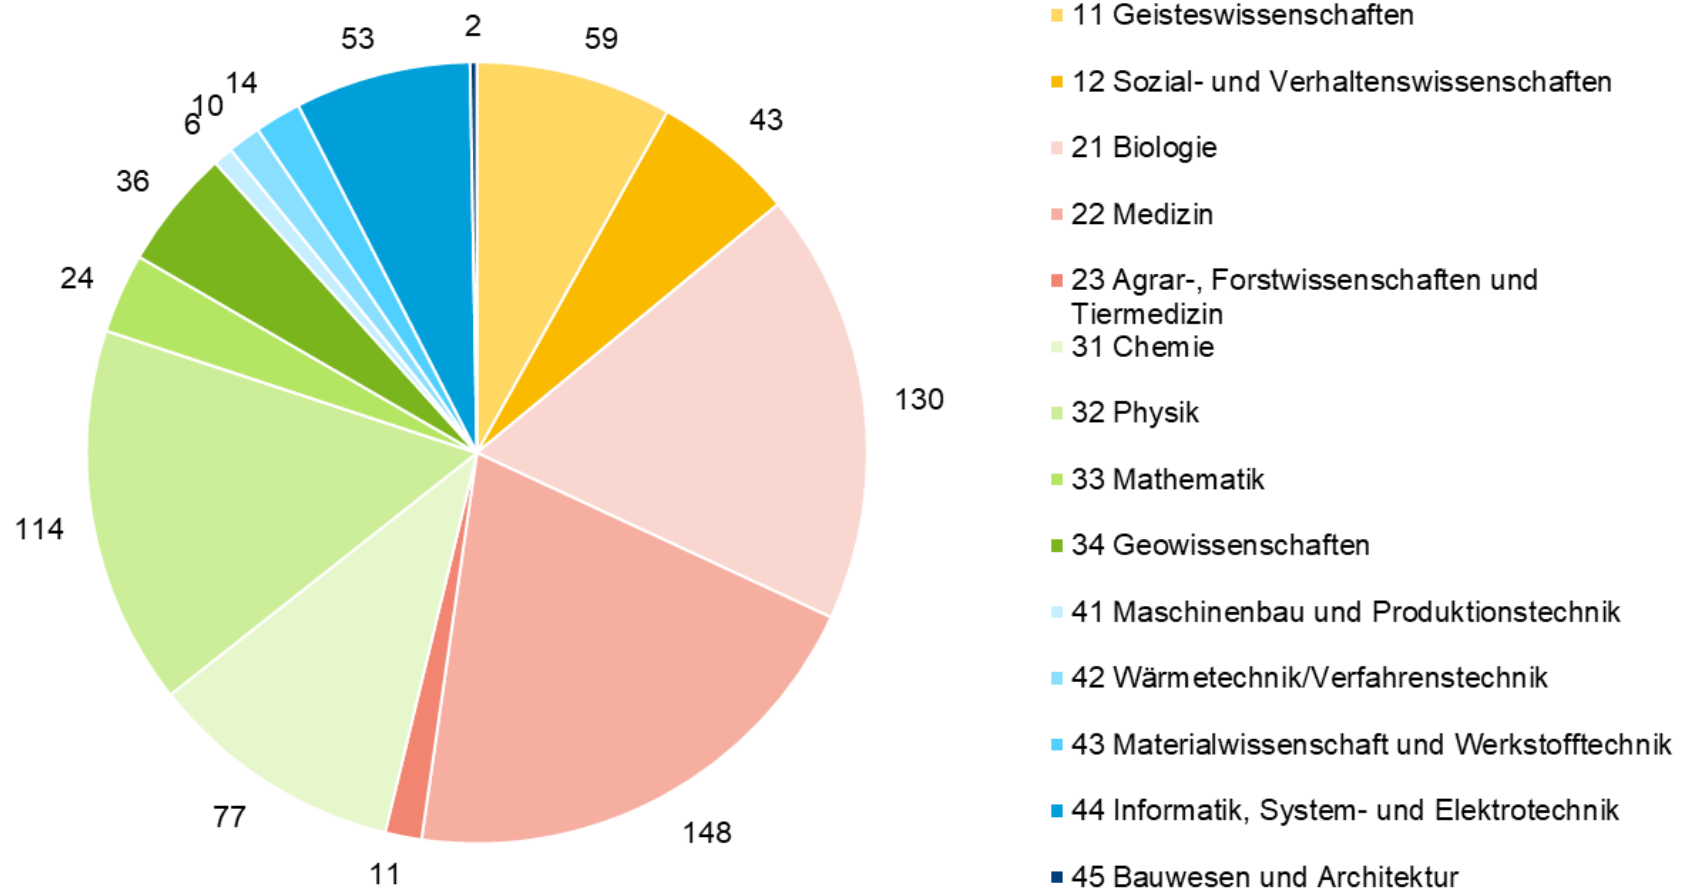

Basis: Neuanträge

Entwicklung des Emmy Noether-Programms

Bewilligte Anträge nach Wissenschaftsbereichen

Basis: Neuanträge.

Entwicklung des Emmy Noether-Programms

Bewilligte Anträge seit 2009 nach Fachgebieten

Basis: Neuanträge

Entwicklung des Emmy Noether-Programms

Anzahl und Anteil an entschiedenen Anträgen nach Geschlecht

Basis: Neuanträge

Entwicklung des Emmy Noether-Programms

Förderquoten nach Geschlecht

Basis: Neuanträge.